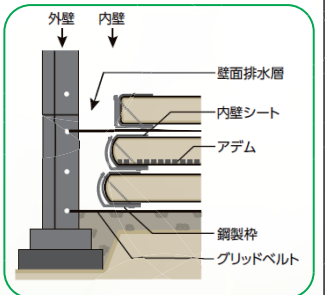

クリナップ * 2月発売!新商品"リニューアルポイント"のご紹介 *

キッチン	セラミックワークトップに新柄を追加	ステンレスワークトップに新柄を追加	ブラックカラーアイテムを拡充
CENTRO ステディア 共通	《インダストリアルコレクション》 New ニリウム ホワイト系金属エイジング調 New クレタ グレー系コンクリート調 セラミックワークトップがステディアにも搭載可能になりました!	《ヘアライン》 New	・コーナーワゴン ・レンジフード 他、機器類
CENTRO 専用	《アースコレクション》 New エンツォ ホワイト系大柄マーブル調 New ケリヤ ブラック系大柄マーブル調	《ハイレーション》 New	・ライン取手 ・タオル掛け(ライン取手用) ・コンロ横出し
ユニットバス	サポートバー&シェルフ	カウンター・天井・エプロン新色追加	腰壁カラーが追加
New 回転機構により、シェルフを外さずにスタイルを変えられます	《水切りスタイル》 パイプで支えるのでボトル底面にヌメリが発生しにくく、キレイに保てます。 《フラットスタイル》 棚形状のため、様々な形やサイズの物を置くことが可能です。	とってもグリーンカウンター(シェルフと同カラー3色展開) 天井(ブラック) 木目エプロン(ミディアムウッド) 天井(ミディアムウッド)	新提案の腰壁デザインは、2色の壁を上下に組み合わせることで在来工法のハイクラス物件に見られるインテリア空間を実現 是非ショールームへお立ち寄りください!

納入事例紹介 * 前田工織 - アテムウォール - *

土砂崩れが起きた現場の災害復旧工事に携わらせていただきました。

前田工織さんの**アテムウォール工法**と呼ばれる工法を用いて、写真のようにきれいに復旧することができました。

アテムウォールは、右図のように**外壁**(コンクリートパネル)と**内壁**(アテムで補強された盛土)の2重構造を**グリッドベルト**で連結した、一体構造になっています。