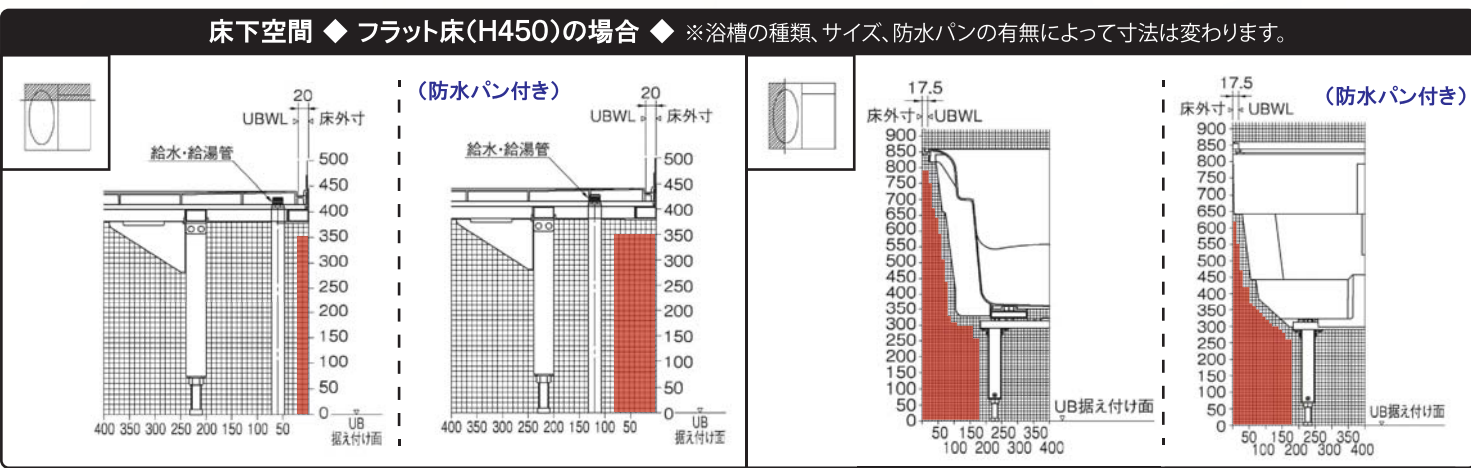

ゴビマットはコンクリートブロックと吸出防止シートが一体となったブロックマットです。
河川の護岸等に敷設することで法面を保護する役割を持っています。

写真では、調整池の法面を保護するのにゴビマットを用いました。

専用の吊り金具でシート部分を持ち上げて敷設するので施工が楽です。

現場に応じてカット品を製作することも可能です。

工務グループ * TOTOユニットバスにおける床下空間について *

ユニットバスの床下は浴槽面に限り、浴槽の形に沿って空間があります。
土台上に配管を通す際や、土台部分の有効寸法が不足した場合などに、床下空間を利用できる可能性があります! ご活用ください。