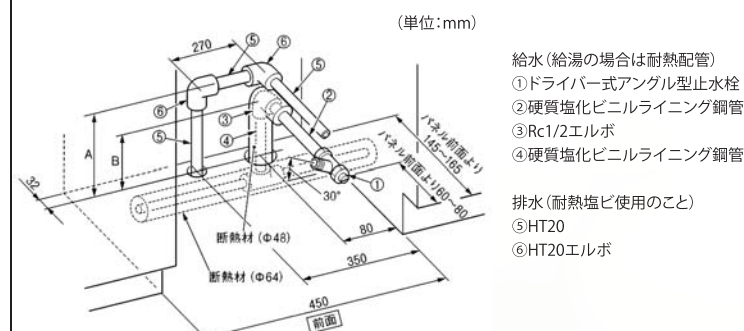

※PSまでの取りまわし可能距離寸法最大 5m (勾配1/50)

★ 通路幅もひろびろ確保でき、配管の上は収納に ★

配管スペースの上部は、コンロ横で便利な調味料などの収納スペース
としてお使いいただけます。

また、スライド扉が付いているので、部分的に収納物を隠せます。

◆ 詳細は弊社担当営業までお問い合わせ下さい! ◆

工務グループ * キッチン - フロントオープン食洗機の配管について - *

食洗機がフロントオープン仕様の場合は、通常仕様(スライドオープン)と立ち上げ配管の形が異なります。
通常仕様の形で立ち上げられていることが多い為、注意が必要です。※食洗機Rの場合。

食器洗い乾燥機設置キャビネット内での配管例 (床立上げの配管例)

【通常仕様】

- ※印寸法は必ずお守りください。排水ホースが折れ排水不良の原因となります。
- 下記配管例以外の施工をする場合はお買い上げの販売店へご相談ください。

【フロントオープン仕様】

- 下記配管例以外の施工をする場合はお買い上げの販売店へご相談ください。
キッチン奥行65cm以上の場合

社内ピック * 金沢城鼠多門 *

昨年9月に『県民参加による城づくり』～金沢城鼠多門寄進事業～に参加し、平瓦と壁板に記名してきました。