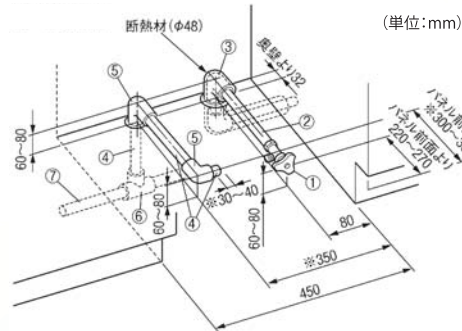

※PSまでの取りまわし可能距離寸法最大 5m (勾配1/50)

★ 通路幅もひろびろ確保でき、配管の上は収納に ★

配管スペースの上部は、コンロ横で便利な調味料などの収納スペース
としてお使いいただけます。

また、スライド扉が付いているので、部分的に収納物を隠せます。

◆ 詳細は弊社担当営業までお問い合わせ下さい! ◆

工務グループ * キッチン - フロントオープン食洗機の配管について - *

食洗機がフロントオープン仕様の場合は、通常仕様(スライドオープン)と立ち上げ配管の形が異なります。
通常仕様の形で立ち上げられていることが多い為、注意が必要です。※食洗機Rの場合。

食器洗い乾燥機設置キャビネット内での配管例 (床立上げの配管例)

【通常仕様】

- ※印寸法は必ずお守りください。排水ホースが折れ排水不良の原因となります。
- 下記配管例以外の施工をする場合はお買い上げの販売店へご相談ください。

【フロントオープン仕様】

- 下記配管例以外の施工をする場合はお買い上げの販売店へご相談ください。
キッチン奥行65cm以上の場合

社内ピック * 金沢城鼠多門 *

昨年9月に『県民参加による城づくり』～金沢城鼠多門寄進事業～に参加し、平瓦と壁板に記名してきました。