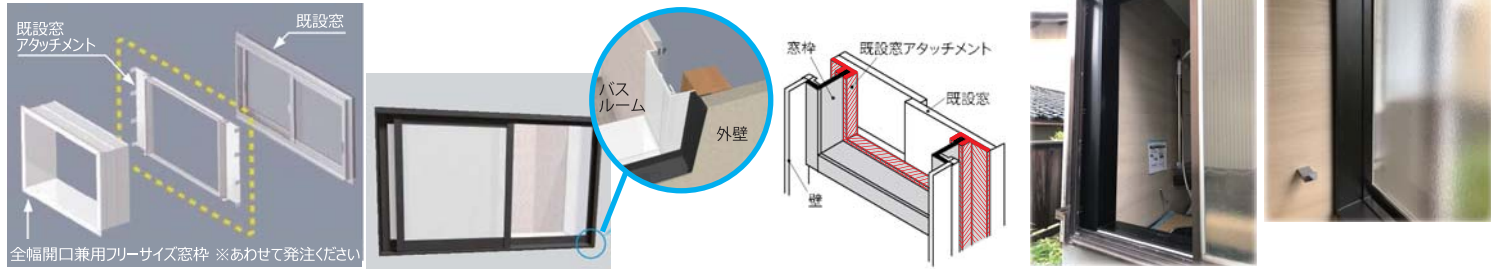

石川県金沢市駅西本町6丁目2番3号
TEL:076-263-0336(代)
FAX:076-265-6505
https://kanazawa-shouko-group.jp/

テクノプラザ通信

◆ お急ぎください ◆

石川県感染拡大防止対策支援金(補助金)

★補助対象者★
金沢市に主たる事業所を有する中堅・中小企業等※個人事業主を含む
★補助上限額★ 1事業者あたり50万円 ★補助率★ 4/5
★補助対象経費★
令和2年4月21日以降に事業開始(契約・発注)した取り組みで、
感染拡大防止策として、飛沫感染防止のための資材等を新たに
導入するために必要な経費(消費税込)
※令和2年4月21日～12月31日までに支払行為が完了するもの
※事業費は5万円(税抜)以上

申請受付期間は、
令和2年11月30日(月)
までとなっております!!

※補助対象要件の詳細は
公募要領等でご確認ください。

対象商品一例

  TOTO トイレ ネオレストAH1 「オート便器洗浄」 「オート開閉」「きれい除菌水」 CES9788R 希望小売価格 ¥364,000 (税込 ¥400,400)	 パナソニック ルームエアコン Eolia Xシリーズ 高濃度「ナノイーX」搭載 カビに強い高性能モデル XCS-400DX-W/S 希望小売価格 ¥480,000 (税込 ¥528,000)	 TOTO自動水栓 アクアオート(電源不要) 手洗い水栓を 自動・非接触に!! TENA41AW 希望小売価格 ¥69,500 (税込 ¥76,450)

期間中、対象商品にトイレリフォームした
お客様のうちから抽選で合計450名様(毎月150名様)に
Amazonギフト券をプレゼント!

TOTOトイレ とりかえ キャンペーン

[工事・応募期間]
2020年
10月1日(木)
12月28日(月)

1等 毎月抽選で50名様に! Amazonギフト券 1万円分
2等 毎月抽選で100名様に! Amazonギフト券 1,000円分

対象商品
ネオレストNX ネオレストAH ネオレストRH ネオレストDH ウォッシュレット® アプリコット

キャンペーンのご応募はこちらから!

KAWAJUN * 感染予防対策ツールのご紹介 *

ボトルに手を触れずに消毒できる
衛生的な足踏み式ボトルスタンド

取付簡単! マスクの紐を
通すだけのアイガード!

どんな場所でも
ご使用いただけるよう、
黒塗装を施しました。
ペダルやテーパーは、
さび対策としてステンレスを
使用しています。

作業員様の飛沫感染
リスクの軽減と、
お客様への安心安全の
アピールに!

アイガード 透
定価 ¥22,000-
(100枚入り)
※マスクは別途ご用意ください。

サンステップスタンド
定価 ¥30,000-
(運賃別途)

工務グループ * TOTOユニットバス 既設窓アタッチメント *

ユニットバス改築の際に、既設窓を再利用する場合、窓がユニットバス内に収まらないことがあります。
既設窓アタッチメントを利用すれば、既設窓を変えずに設置が可能になります。

CORONA * CORONA Biz スタートしました *

販売活動を支援する
会員制ビジネスサイトのご案内

コロナBizはお役立ち資料の
ダウンロードからチラシ作成、
ランニングコスト試算など、
営業活動を支援する
会員専用サイトです。

営業活動に役立つ情報やツールが豊富!

商品データ 検索	ランニングコスト 試算
画像データ サービス	Q&A,エラー 一覧
チラシデータ サービス	石油給湯機 買い替え機種検索

コロナBizの登録申し込みを
希望される場合は
(株)コロナ 金沢営業所まで
お問い合わせください。
☎TEL:076-260-0567
【URL】
https://nabiz.coronaweb.com/
【QRコード】

Panasonic * VカタLINE@のご紹介 *

VカタLINE@

いつでもどこでも。
品番や画像をLINEに入力するだけの
簡単操作で「Vカタ」の
サービスに簡単アクセス!!

“Vカタ”で
友だち検索か、
QRコードから
友だち追加
してください。

品番を入れると商品情報を
検索することができます。

商品の写真から品番の文字情報を認識して
商品情報を検索することができます。

※写真に写っている商品そのものや形から
品番に変換しているわけではありません。

古い商品だけど、
詳細を知りたい

品番 CH1101WS

FSA21000FPH9の
取説が欲しい

納入事例紹介 * 豪雨対策商品『雨水貯留施設』 *

近年の豪雨対策商品として弊社で
納入実績のある商品を紹介いたします!!

雨水貯留施設 とは?

洪水は、集中豪雨により
河川を流れる水の量を超える雨水が
河川に流れ込むことで起こります。
雨水を一時的に貯め、河川へ排出する
量を穏やかにすることで河川の
氾濫を防ぐことができます。

～コンクリート製～
荷重に非常に強く
上部を有効利用
することができる

～プラスチック製～
貯留施設の形状の
自由度が高い

1つ1つの部材が小さく
軽量であるため施工が簡単

構内に直接入って
維持管理することができる

上部は駐車場
として土地利用
されています!

25t 荷重に耐えられる
強度を持っている

上部はテニスコート
として土地利用
されています!

Panasonic * 家中どこでも、こもれる半個室 *

在宅勤務が増えている今、リビングで快適に仕事が出来たら・・・
『KOMORU コモル』が快適な暮らしを実現します!!

希望小売価格
¥88,000-
(税別)

約1平米の
半個室空間!

座れば視線を遮り、
立てば視線が通る
『高さ』

工事不要。誰でも簡単、
約15分で組み立てが完了!

お部屋になじむ
シンプルデザイン

●周囲の視線を遮る
パーティションパネル

視線を上げれば
家族の気配を
感じられる!

パネル部	デスク部
色柄 ▶ ライトナチュラル柄	ミディアムグレー柄
平均視線高さ 約140 ~150cm	平均視線高さ 約110 ~120cm

DAIKEN * ねこ好きにはたまらない!! ねこが楽しいリビング *

ねみルート・
ねこボックス

部屋中を自由に歩き回れる
壁付けの通り道と、
隠れ場所になるボックスです。

ねこステップ

高い場所を好む、
ねこの習性をサポートする
壁付ステップです。

ねこシェルフ

収納スペースとねこの移動
ルートを両立したシェルフです。
ねこの隠れ家にもなります。

ねこゲート

ねこの外への飛び出しを防ぐ
ゲートです。格子デザインで
ねこの存在も確認できます。

●色柄バリエーション
〈ネオホワイト〉 〈ミルベージュ〉 〈トープグレー〉