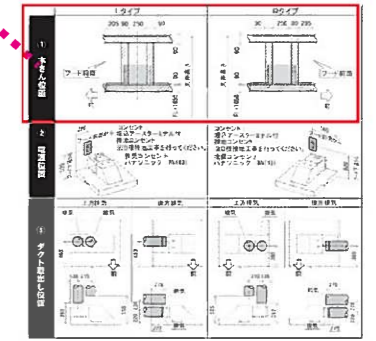

工務グループ

- TOTOキッチン サイドフードの下地について -

フードを取り付ける際には、下地が必ず必要です。
サイドフードの場合はキッチン施工図ではなく別紙に記載してあります。ご注意ください!

木さん忘れがちです!!

この用紙が入っています!!
必ずご確認ください。

TOPIC!!

週6 筋トレ!!!

140kg 挙げます!