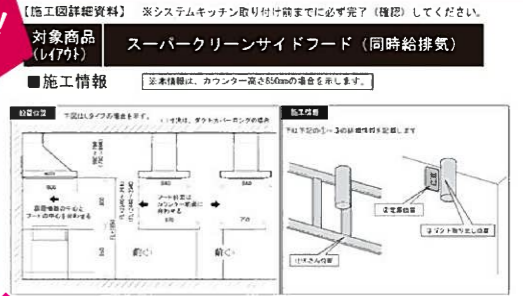

工務グループ

- TOTOキッチン サイドフードの下地について -

フードを取り付ける際には、下地が必ず必要です。
サイドフードの場合はキッチン施工図ではなく別紙に記載してあります。ご注意ください!

木さん忘れがちです!!

この用紙が入っています!!
必ずご確認ください。

TOPIC!!

週6 筋トレ!!!

140kg 挙げます!