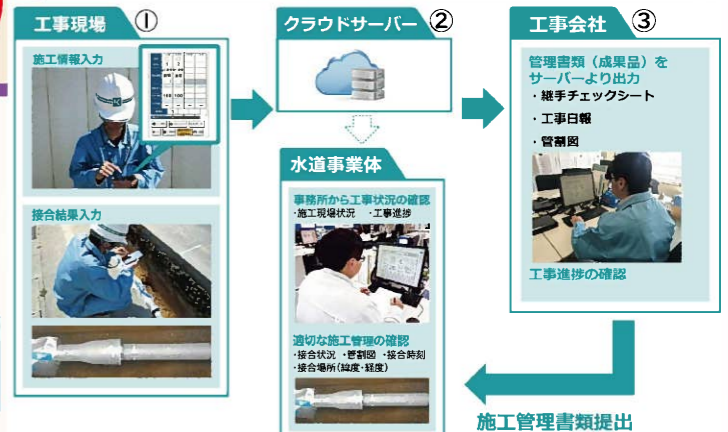

優しいさ 加速 MAX!!!

よろしくおねがいします!!

クボタ - 施工情報システム -

近年、公共工事削減の影響を受け、水道管工事を担う工事が減少し、施工を行うための人員が不足しているのが現状です。
工事と施工管理の一層の効率化が求められています。

こうした課題の 解決に...!

クボタが開発...!!

現場監督の負担を軽減出来る
施工情報システムの紹介です!

リアルタイムで確認・出力ができる仕組み