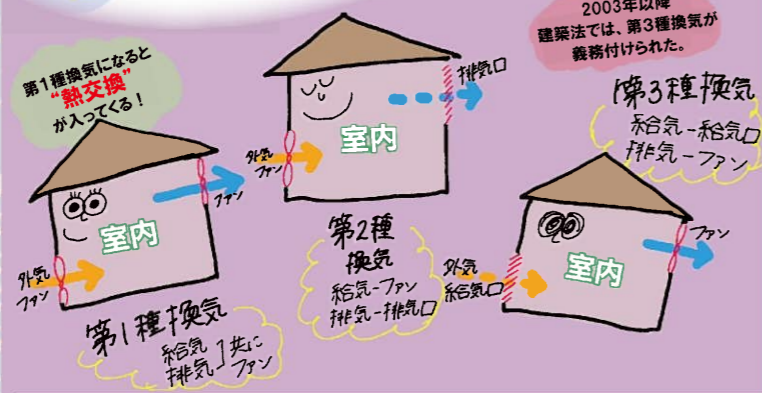

## コロナ対策してはいますか?

KAWAJUN  
 抗菌・抗ウイルス コート製品  
**K-Protect**

タオルレール  
 SC-481-107  
 5,940円(税込)

ペーパーホルダー  
 SC483-107  
 8,140円(税込)

日々触れる場所に安心の対策を。

待望の**抗菌・抗ウイルス室内金物**が登場!!

## 換気の種類!!

2003年以降建築法では、第3種換気が義務付けられた。

夏の場合... 35℃の外気を28℃ほど冷まして室内に供給

今更聞けない...!?

## 熱交換をカンタンに解説★

ねえ、S博士教えて! 熱交換ってなあに??

外気を家の中に取り込む際に、より室内の温度に近づけて給気をする仕組みのことじゃ!!

そうなんだ~でも、どうやって空気を交換するの?

これじゃ!!