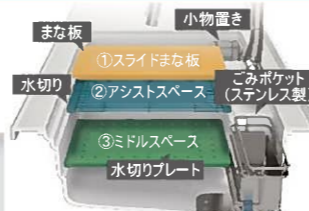

石川県金沢市駅西本町6丁目2番3号
TEL:076-263-0336(代)
FAX:076-265-6505
https://kanazawa-shouko-group.jp/

テクノプラザ通信

タカラスタンダード

NEW 新ステンレスシンク
らくエルシンク

大きなフライパンが
ゆったり使えます!

新たなLEMUREの登場。
LEMURE
レミュー

幅が77cmあるので、お鍋や
フライパンを置いて、
調理後にまとめて洗えます!

動画でCheck!

シンク奥の「L型バー」に
オプション小物を取り付けることで、
自分らしい色々な使い方ができます。

アクリル人造大理石機能シンク
家事らく♪シンク

洗う
1 洗う
2 切る
3 捨てる
がスムーズに!

流れるように調理
3層構造でキッチンでの作業を
より「らく」にする工夫が満載。
調理がスムーズにはかどり、
時短になるシンク。

動画でCheck!

KVK

詳しくは
CMをチェック!

ずっと
キラキラ

工務グループより TOTOユニットバス 搬入経路について

TOTOユニットバスを浴室まで搬入する際、廊下に曲がり角がある場合は下記図面寸法が必要です。

将来の交換時にも
搬入経路として
使用するため、
選定時から確認を
お願いします。

ハウステック

月明かりのもとで優雅に温泉を
楽しむイメージから名付けました。

雅月

Miyabi Tsuki