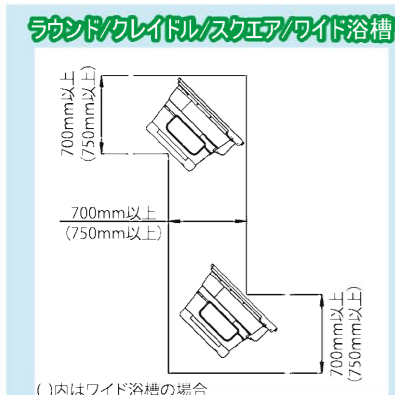

ずっと
キラキラ

工務グループより TOTOユニットバス 搬入経路について

TOTOユニットバスを浴室まで搬入する際、廊下に曲がり角がある場合は下記図面寸法が必要です。

将来の交換時にも
搬入経路として
使用するため、
選定時から確認を
お願いします。

ハウステック

月明かりのもとで優雅に温泉を
楽しむイメージから名付けました。

雅月

Miyabi Tsuki