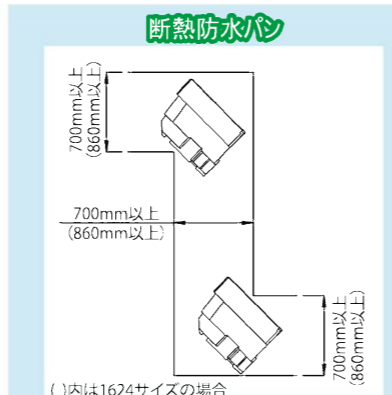

ずっと
キラキラ

工務グループより TOTOユニットバス 搬入経路について

TOTOユニットバスを浴室まで搬入する際、廊下に曲がり角がある場合は下記図面寸法が必要です。

将来の交換時にも
搬入経路として
使用するため、
選定時から確認を
お願いします。

ハウステック

月明かりのもとで優雅に温泉を
楽しむイメージから名付けました。

雅月

Miyabi Tsuki