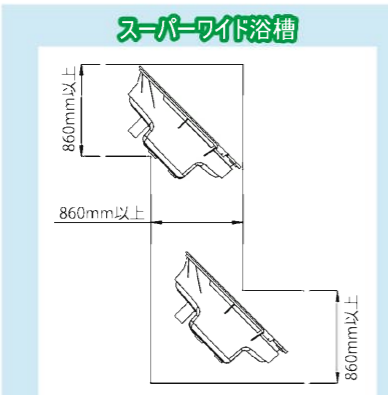

動画でCheck!

シンク奥の「L型バー」に
オプション小物を取り付けることで、
自分らしい色々な使い方ができます。

アクリル人造大理石機能シンク
家事らく♪シンク

洗う
1 洗う
2 切る
3 捨てる
がスムーズに!

流れるように調理
3層構造でキッチンでの作業を
より「らく」にする工夫が満載。
調理がスムーズにはかどり、
時短になるシンク。

動画でCheck!

KVK

詳しくは
CMをチェック!

ずっと
キラキラ

工務グループより TOTOユニットバス 搬入経路について

TOTOユニットバスを浴室まで搬入する際、廊下に曲がり角がある場合は下記図面寸法が必要です。

将来の交換時にも
搬入経路として
使用するため、
選定時から確認を
お願いします。

ハウステック

月明かりのもとで優雅に温泉を
楽しむイメージから名付けました。

雅月

Miyabi Tsuki