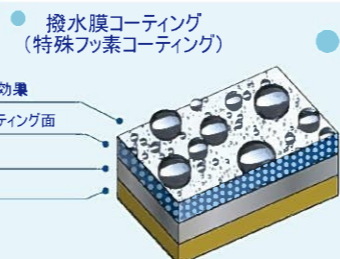

石川県金沢市駅西本町6丁目2番3号
TEL:076-263-0336(代)
FAX:076-265-6505
https://kanazawa-shouko-group.jp/

テクノプラザ通信

タカラスタンダード

NEW 新ステンレスシンク
らくエルシンク

大きなフライパンが
ゆったり使えます!

新たなLEMUREの登場。
LEMURE
レミュー

幅が77cmあるので、お鍋や
フライパンを置いて、
調理後にまとめて洗えます!

動画でCheck!

シンク奥の「L型バー」に
オプション小物を取り付けることで、
自分らしい色々な使い方ができます。

アクリル人造大理石機能シンク
家事らく♪シンク

洗う
1 洗う
2 切る
3 捨てる
がスムーズに!

流れるように調理
3層構造でキッチンでの作業を
より「らく」にする工夫が満載。
調理がスムーズにはかどり、
時短になるシンク。

動画でCheck!

KVK

詳しくは
CMをチェック!

ずっと
キラキラ

工務グループより TOTOユニットバス 搬入経路について

TOTOユニットバスを浴室まで搬入する際、廊下に曲がり角がある場合は下記図面寸法が必要です。

将来の交換時にも
搬入経路として
使用するため、
選定時から確認を
お願いします。

ハウステック

月明かりのもとで優雅に温泉を
楽しむイメージから名付けました。

雅月

Miyabi Tsuki