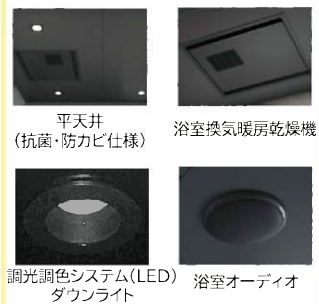

石川県金沢市駅西本町6丁目2番3号
TEL:076-263-0336(代)
FAX:076-265-6505
https://kanazawa-shouko-group.jp/

テクノプラザ通信

TOTO 《SYNLA》リニューアルして登場予定!

ブラックアイテム登場
"オールブラック"で統一可能に

ブラックアイテム

"瞑想ゆらぎモード"を新搭載