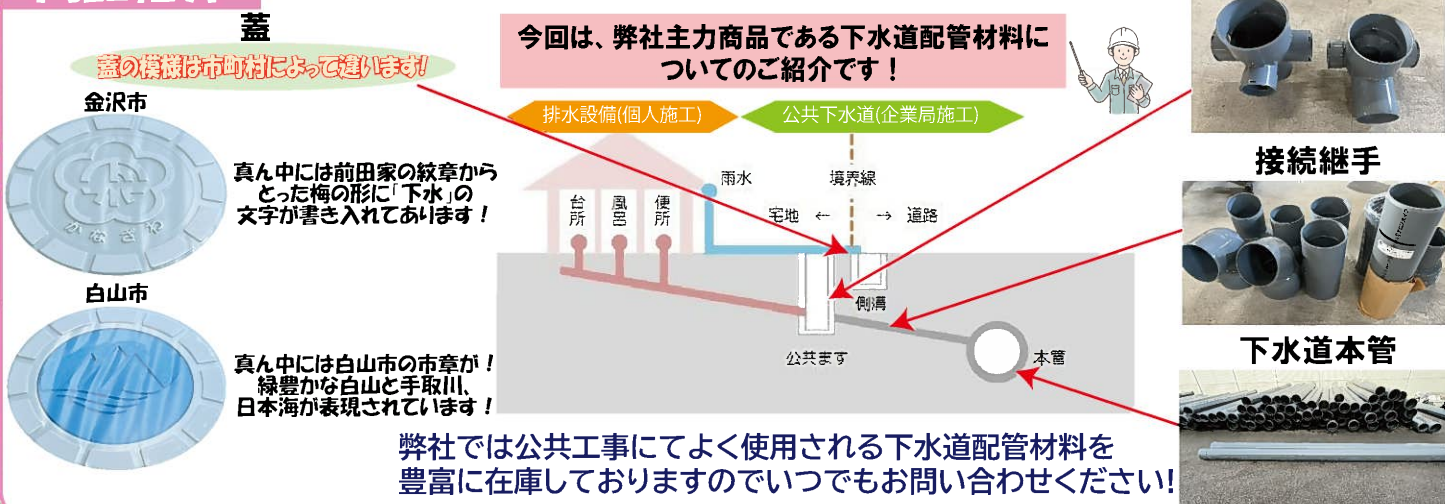

商品紹介 《下水道用配管》

今回は、弊社主力商品である下水道配管材料についてのご紹介です!

公共ます

接続継手

下水道本管

工務からのお願い 《TOTOシャワーユニット排水部材》について

施工時の
注意点!!

TOTOのシャワーユニットには排水パイプ、排水エルボは
付属していませんので別途ご準備ください!

※給水給湯のエルボは本体に付属しています。配管の頭はオスネジでお願い致します。

排水パイプ

排水エルボ

← 付属していません!

当日に設備屋さんの相番が必要になります

ご協力
いたします。