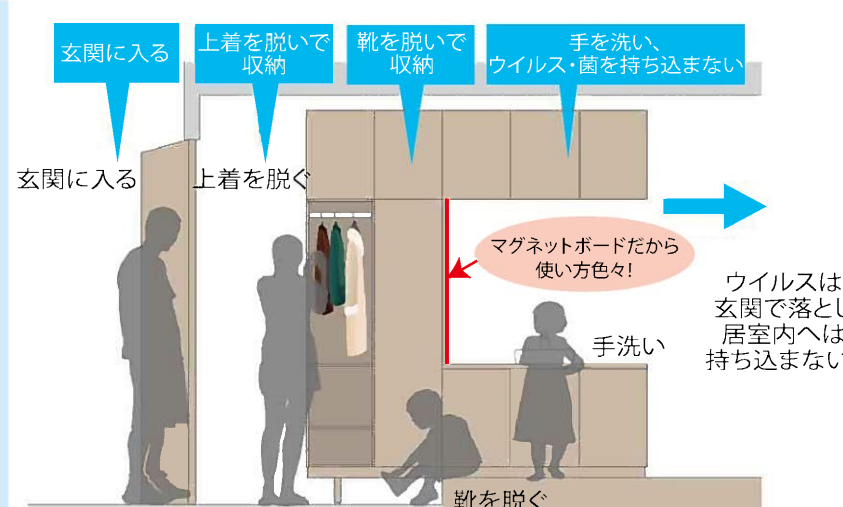

### 癒やしの新機能

肩包み湯

ツインの水流で  
体を包み込みように  
ほぐす

うるぼか湯

マイクロバブルが  
肌へ心へと浸透する

ラグジュアリーミラー

癒しの空間を  
演出する間接照明  
一体型ミラー

オートウォッシュ

スイッチひとつで  
らくらく自動洗浄

## ダイケン 《衛生対策に配慮した空間づくり》をご提案

ウイルス・菌を持ち込まない設計

帰ってすぐ手洗いできる洗面ボウル

※洗面ボウル・鏡・小物は付属していません

カラーは9色をご用意!詳しくは営業までお問い合わせください。