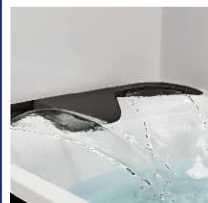

point ② おきらくスマート手すり

point ③ エプロン(ささっとキレイ仕様)

浴槽エプロンで個性を描く。  
表面に特殊シートを施し、  
清掃性とデザイン性を向上させました。

### 癒やしの新機能

肩包み湯

ツインの水流で  
体を包み込みように  
ほぐす

うるぼか湯

マイクロバブルが  
肌へ心へと浸透する

ラグジュアリーミラー

癒しの空間を  
演出する間接照明  
一体型ミラー

オートウォッシュ