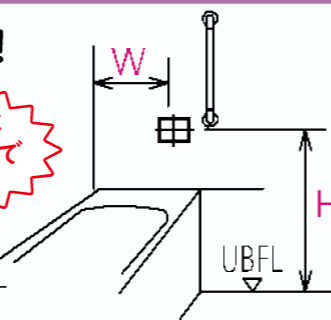

工務グループより *給湯器リモコンの取付位置について*

給湯器リモコンの取付位置はユニットバス施工前にご確認ください！

給湯器リモコンの取付位置を図の参考位置を確認し事前の打ち合わせをお願いします。

取付位置が決まっていないと、組立当日の作業が手待ちになったり打合せ不足により、取付位置の変更が起きている。

また、人感センサー搭載の給湯器リモコンは参考位置が異なりますので、各メーカーの参考位置をご確認ください。

取付位置の変更はパネル変更も伴うので注意!!

サイズ	タイプ	W	H
1624	PTS/N	775	620
1624	F	400	920
以外	PTS/N	375	620

※TOTO参考位置