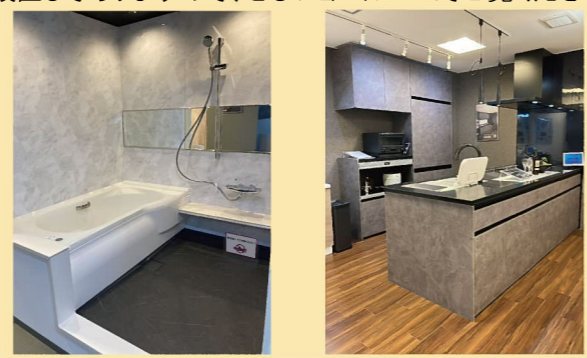

CLC 長州産業株式会社

Housetec

Living with ideas
9.16
金沢ショールーム
移転OPEN!
住所:金沢市西念3-32-9
TEL:076-295-9906
営業時間:10:00~17:00
休館日:水曜日
housetec_official1962

ご来場お待ちしております!

ショールーム移転により、商談スペースが広くなりました!
落ち着いた雰囲気ショールームで、
今まで通り実物を見ながら商談ができます。
人気の『Black Selection』のシステムキッチンも
設置してありますので、ぜひショールームをご覧ください!