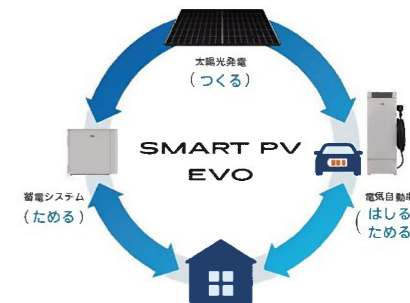

そもそもV2Hってなに?

V2Hとは“Vehicle to Home(家から車へ)”の略で
電気自動車(EV・PHEV)に搭載された蓄電池への充電だけでなく
自動車からご家庭への電力供給も行えるシステムです。

“もったいない”を有効活用するのがV2Hです。
一般的な家庭用定置型蓄電池に比べ数倍~数十倍もの
電池容量があるEVやPHEVの大容量バッテリーを家庭用電源
としても、使えるようになるのです!

長州産業はパネルからV2Hまで
トータル提案が可能です!