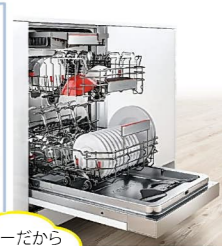

NEW

業界初!ホーローきれいエリア誕生

BOSCH 大容量フロントオープン食洗機
たっぷり入って、満足の洗浄力!

“POINT”
トップクラスの収納力
予洗い不要の洗浄力
食洗機売上世界No.1
安心のアフターメンテナンス

キープクリーンフード

10年間レンジフード内部のお手入れ不要
普段のお手入れ部分はホーロー製でお手入れが簡単
丈夫で、熱やキズ付に強く、汚れ落ちに優れたホーロー製

長州産業から新たにV2Hが発売予定!