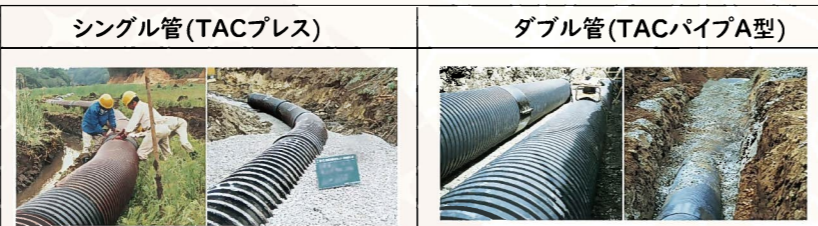

突然の「困った」に 私たちがいつでも対応いたします。

機械音声とは違って、細かい範囲まで対応します♪

TOTAKU 暗渠排水管 (あんきょはいすいかん)

近年の自然災害の増加に伴い、弊社での暗渠排水管の出荷量も毎年増加しております。弊社では**東拓工業**の暗渠排水管を取扱いしておりますのでご紹介します。

管の種類

現場に合わせた曲げ配管などがしやすいシングル構造のプレスト管

内面平滑でシングル管に比べ排水能力の高いダブル管

暗渠排水管とは・・・
主に土木の工事現場では、仮排水に使用して使い終わったら処分したり、実際に排水管として現場に敷設したりと多様な用途で使うことができます。

各種サイズ豊富にございますので、詳しくは弊社営業まで!

TOTO

2024年2月発売

W500、自動水栓対応のAシリーズに待望の木目調が追加されました!

洗面化粧台Aシリーズ

モナメディアムウッド ルースダルブラウン

使い勝手に合わせて選べる水栓金具
エコシングル混合水栓 アクアオート(自動水栓) 単水栓(500のみ)