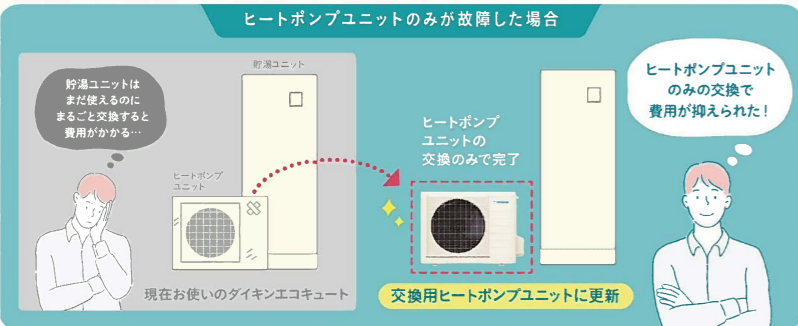

ダイキンならメンテナンスも安心!
24時間365日有人対応
24時間365日いつでも
日本全国、どこでも
さまざまな通信手段で
どんなご相談でもお受けします!

突然の「困った」に 私たちがいつでも対応いたします。

機械音声とは違って、細かい範囲まで対応します♪

TOTAKU 暗渠排水管 (あんきょはいすいかん)

近年の自然災害の増加に伴い、弊社での暗渠排水管の出荷量も毎年増加しております。弊社では**東拓工業**の暗渠排水管を取扱いしておりますのでご紹介します。

管の種類

現場に合わせた曲げ配管などがしやすいシングル構造のプレスト管

内面平滑でシングル管に比べ排水能力の高いダブル管

暗渠排水管とは・・・
主に土木の工事現場では、仮排水に使用して使い終わったら処分したり、実際に排水管として現場に敷設したりと多様な用途で使うことができます。