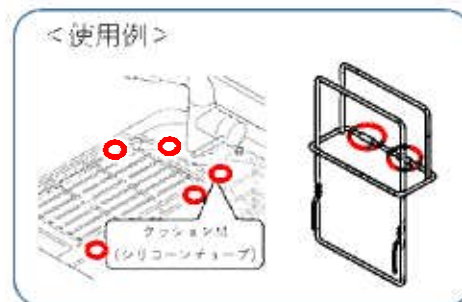

クッション材 スパイラル（シリコンチューブ） 純正部品 < 15 mm > ご連絡事項

シンクまわりのオプション類などに使用されているクッション材（シリコンチューブ）
8個入り1セットの純正部品をご案内します。

長さ約15mm、スパイラル（らせん）タイプの切れ込み仕様です。

現在お使いになられているものと同等のご使用ができます。

クッション材スパイラル(15mm)
品番：KXZWN88163

こちらのクッション材は、長さは約15mmです。

現在ご使用されているクッション材の長さが20mmタイプ、縦に切れ込みのタイプの場合でも
ご使用いただけます。

※ご使用の商品により長さ15mm、または20mmのクッション材が使われておりますが、

どちらの商品とも組み合わせていただける様、兼用タイプとして15mm仕様で純正部品をご用意しています。

旧仕様<切り込みタイプ>

こちらをご使用の方へも
お取り替えの際ご案内しています。

< 8個入り1セットです >

ご使用の商品の仕様によって個数が違います。おおむね8個以下でご使用いただけます。

※THE CRASSOスイスイエリアラック（引出キャビネット内で使用するオプション）の場合10個使用しています。