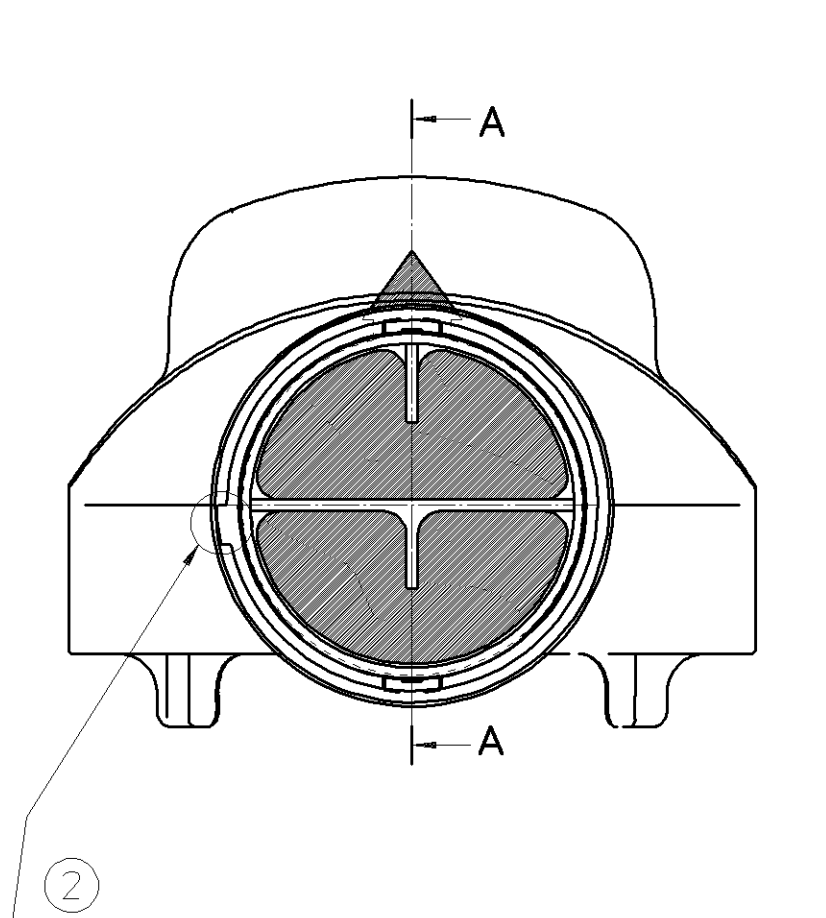

NO	名称	仕様・材質(グレード)	数量	特記事項/AF品番
1	排水ピース本体	PP	1	
2	先端リング	色:アイホリー	1	
3	排水ピース逆止弁	EPDM	1	AFKA145
4	排水ピースOリング	EPDM	1	EKXA028

A-A断面(S=1/1)

TOTO

部品特定用図

品番

AFKA144N1

名称

排水ピースセット

1
枚の
内
1

備考