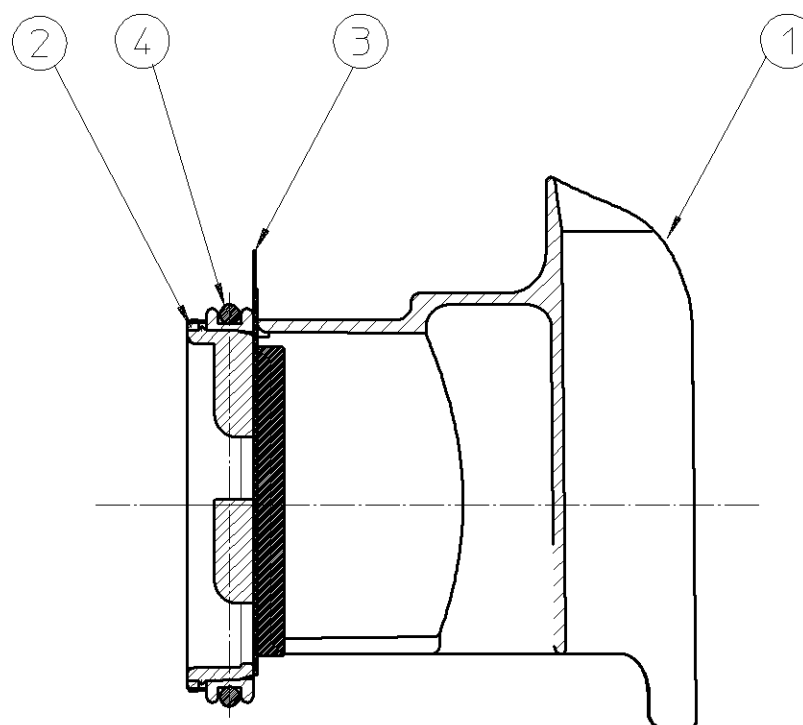

NO	名称	仕様・材質(グレード)	数量	特記事項/AF品番
1	排水ピース本体	PP	1	
2	先端リング	色:アイホリー	1	
3	排水ピース逆止弁	EPDM	1	AFKA145
4	排水ピースOリング	EPDM	1	EKXA028

A-A断面(S=1/1)

TOTO

部品特定用図

品番

AFKA144N1

名称

排水ピースセット

1
枚の
内
1

備考