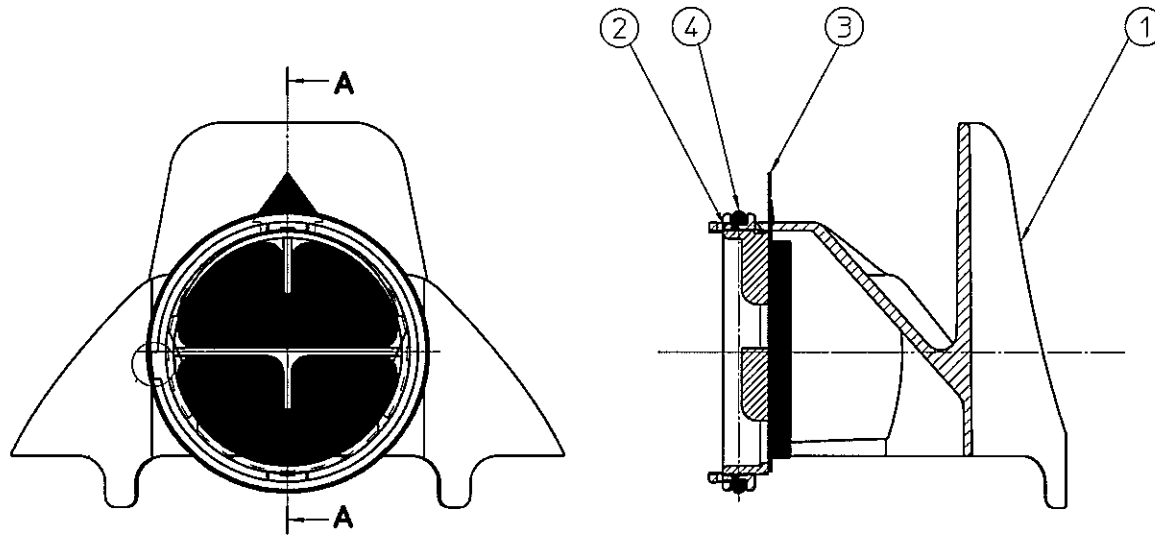

| NO | 名称        | 仕様・材質(グレード)   | 数量 | 特記事項/AF品番                          |
|----|-----------|---------------|----|------------------------------------|
| 1  | 排水ピース本体   | PP<br>色:アイボリー | 1  | HDK346 (2枚の内1)                     |
| 2  | 先端リング     |               | 1  | HDK346 (2枚の内2)                     |
| 3  | 排水ピース逆止弁  | EPDM          | 1  | AF品番:AFKA183N1<br>有償支給品番:EKXA064N1 |
| 4  | 排水ピースOリング | EPDM          | 1  | HDK312                             |

A-A断面

|             |        |    |           |    |          |                       |    |
|-------------|--------|----|-----------|----|----------|-----------------------|----|
| <b>TOTO</b> | 部品特定用図 | 図番 | AFKA144N6 | 名称 | 排水ピースセット | 1<br>枚<br>の<br>内<br>1 | 備考 |
|             |        |    |           |    |          |                       |    |