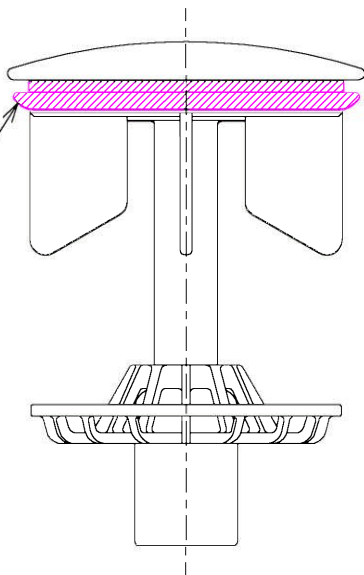

■パッキンのみ交換が必要な場合は「WN88105」を手配ください。

排水栓  
W87121

ヒレ付きパッキン  
WN88105

■パッキンは下図のように上下に気をつけて交換下さい。

ヒレ付きパッキン  
WN88105