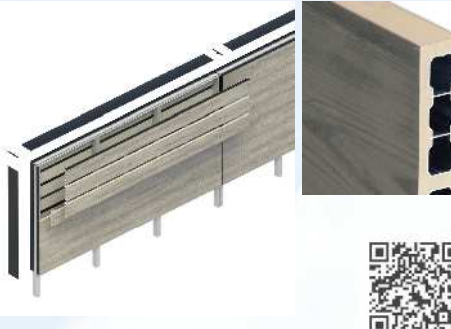

EXタウン通信

Vol.19

TOWNLEAD NEWS

2020 April

2020春のイチオシ新商品*

三協アルミ 乾式ウォールみられ[美楽麗]

杉板RC壁と大谷石壁の、質感と高級感をリアルに表現。現場で仕上げを必要としない施工性、強度、耐候性に優れた乾式壁で、魅力あるファサード提案を実現します。

軽量の「アルミ芯材+硬質低発泡ウレタン樹脂」。現場での施工性が高く、表札や照明も取付も可能です。

「震度7相当」の揺れでも倒壊しません！耐震実験の様子を動画でご覧ください。

YKK AP ジーポートneo ソーラーパネル搭載使用

積雪100cm、150cm対応がついに登場！非常用電源として備えておけば、万が一の時にも安心です。

カラー追加により、コーディネート力がUP↑

ルシアス・シンプルオのフェンスに、**ブラック+木調色**が追加されました。以前は明るい色調のフェンスが多かったのですが、ここ数年ブラック+木調色がじわじわ人気で、出荷も増えています。

Takasho デザインパネルII

細かな葉の繊細なデザインや、モダンな印象の幾何学模様など、空間が映える、楽しいデザインパネル。こだわりの演出によって、華やかに彩りを添えます。

施工事例

化粧ブロックとテラス屋根を組み合わせて、リビング前の、物干し兼駐輪スペースを施工させていただきました。テラス屋根は、スッキリとしたデザインの、アウタールーフ[YKKAP]を採用。ややグリーンがかった優しい色合いのポリカパネルは、すりガラス調なので目隠しにも最適です。化粧ブロックの腰壁には、アクセントとしてガラスブロックをプラス。機能が重視されがちな物干しスペースですが、今回は商品の選定と組み合わせにより、お施主様のご希望と、こだわりに応える施工ができ、大変ご満足頂くことができました。