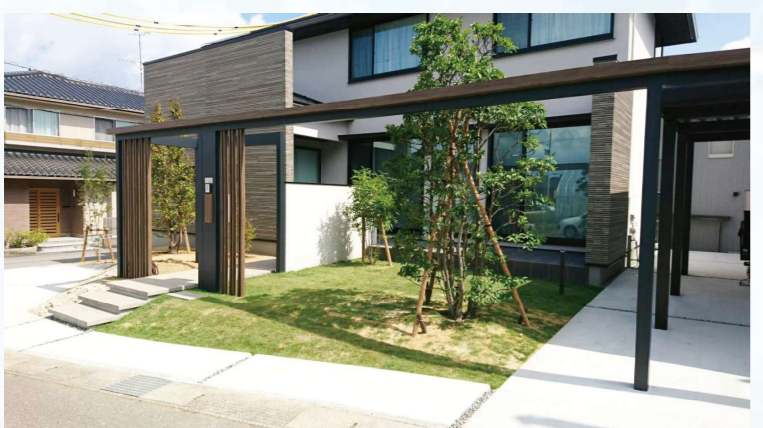

施工事例

〇様邸【金沢市】

カーポートを目立たせない様にタカショーの「ホームヤードルーフ」を使い、全体的に統一感を持たせました。玄関アプローチには表札・インターホン・ポストを、デザイン門柱と組合せて、機能的でスッキリとしたまとまりのあるファサードが完成！モダンな住宅の外観を引き立たせています。木調のゲートと縦格子がアクセントとなり、明るく、調和のとれたデザイン性の高い玄関廻りになりました。

デッキDS/ダークステインウッド[LIXIL]