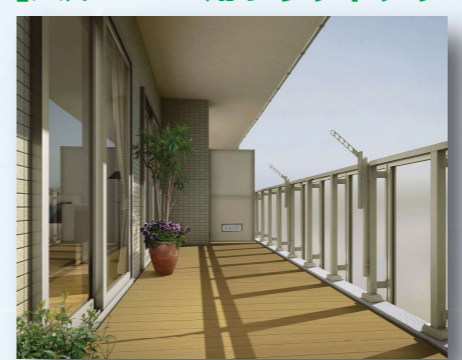

秋のエクステリア デッキ特集

デッキテラスの上で、ゆったりとした大人の時間を過ごしませんか？
 上質な人工木デッキは、ラグジュアリーな癒しの空間を演出します。
 メーカー別に、この秋おすすめの商品をピックアップしました！

[エバーエコウッドリアル]

繊細で美しい天然木の風合いを再現した人工木デッキ材。汚れが付着しにくく、お手入れも簡単！

[デッキDS]

1本、1本、床板に濃淡の色ムラを持たせて、その変化がデッキ全体で心地いい“ゆらぎ”を生む。天然素材の外装材や植栽にも調和します。

「極みヴィンテージ仕上げ」でラフな木肌をリアルに再現。

[バルコニー用リウッドデッキ200]

デッキ高さを85~270mmまで調整できる為、公共施設や商業施設のバルコニーに最適なデッキ。もちろん戸建住宅にも！

土間の勾配があっても調整可能です。

[ひとと木 キュアーズ]

浮造り風の表面形状と、墨流し風仕上げにより、リアルな木肌と色合いを表現。床板一枚一枚が、際立つシルエットで自然の木の質感を追及しました。

木肌の絶妙な凸凹と、自然な色合いを表現。