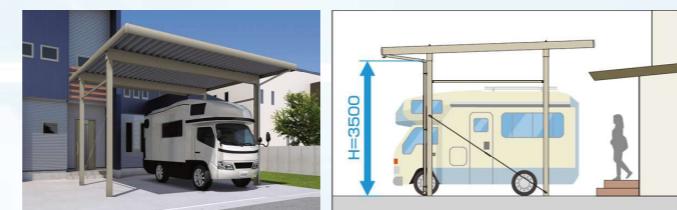

施工事例

M邸 [金沢市]

プライベート空間にこだわりがあるお施主様で、道路からお庭が見えないよう仕切ることをご要望されていたので、背の高いフェンスを設置して視線をカット。周囲を気にせずにお庭で愛犬とゆったり過ごせます。玄関先には高級感のある門扉と、実用面を兼ね備えた宅配ボックスが一体型の商材が採用され、大型宅配物にも対応可能で、大変ご満足いただいております。

人気のカーポートがアップグレード!

Atlade サイズや配色を変えることで、様々なシーンに対応できる、積雪型のハイデザインルーフ。

折板カーポート「G1-R」に 三協アルミ 柱高さH3.5mタイプが追加!

昨今のキャンプブームにより、キャンピングカーや車にルーフラックを取付けている方が増えています。高さにゆとりをもって駐車したいという要望に応え新たに**H3.5mタイプ**が追加発売されました!

北信越 限定カラー

本体カラー: **ブラック**、天井材: **サンシルバー**が新たに追加されました。※北信越限定店舗のオープンテラスなどにもおすすめです。積雪対応型ですので、北陸でも優雅で明るいテラス空間をご提供いたします。

最も美しいゴミステーション
DUSPON

ホームスライドダスポン スタンダードモデル W770 ¥245,000

GOOD DESIGN AWARD
 ダスポンスライドシリーズ 中型/1120L/片引き扉 ¥720,000

シンプルでスクエアなフォルムに、コンクリート調の重厚感のある仕上がり。

駐車場でも使用可能な意匠性の高い20mm厚大判床タイル!

リアルパイブロック ¥45,000
 ホールバケット ¥12,000