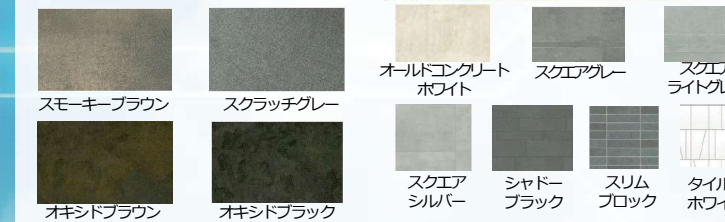

## メーカー情報

三協アルミ 新商品! Xstyle

デザインウォール  
 (化粧ボード)  
 秋発売予定

デザイン格子  
 (横)

5月発売

完全独立納まりの為、  
 躯体が無くても設置可能

《ガーデンルーム》

《テラス》

フレーム+デザインウォール+格子の組み合わせで多種多様なプライベート空間を実現！ワンランク上の贅沢な空間をご提案可能にする商材です。

YKK AP

2023年新商品!!

ルシアスフェンスに充実のオプション!

コーナーを完全に塞ぐ  
 [コーナー継手]

フェンス下を塞ぐ  
 コーナー継手もあります!

視線を完全に遮るT180・T200サイズを追加

Takasho エバーアートボード新色続々追加

春のおとずれ  
 SAEL

タウンリード三協株式会社 × 三協アルミ

青空の下  
 わくわく  
 キャンペーン

対象メーカー：三協立山(株) 三協アルミ  
 対象商品：WEX商品 (テラス・人工木デッキetc...)  
 対象期間：2023/4/1~5/31 (出荷分)  
 キャンペーン内容：キャンペーン特価にて対応致します。

詳しくは担当営業までお問合せ下さい!

より本物志向の意匠デッキ

ウッドデッキ200EG