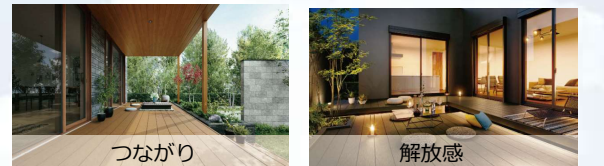

EXタウン通信

TOWNLEAD NEWS

Vol.37
2023 April

トピック

ようやく寒さも和らぎ、過ごしやすいあたたかな季節がやってきました。
そんな休日は家族や友人とお庭を使って楽しむことも増えてくるかと思えます。
弊社では空間を彩り、お庭で快適な時間を過ごせるような商材を沢山取り扱っております。
ご興味ございましたら弊社担当までお気軽にお声かけ下さい。

施工事例

+αのご提案致します!

ひとと木+フェンス

人工木デッキの前に2段フェンスを立てることによって隣地からの視線を遮断し、プライベート空間が守られます。さらに2段デッキを使用することで小さなお子様でも簡単に乗り降りが可能に！フェンスは木調カラーを使用することで人工木デッキとの統一感がでて外観の意匠性もUP！

三協アルミ+オンリーワン

三協アルミのフェンスにプラスしてオンリーワンの商材をご提案。玄関ポーチの石材や水栓など、+αの彩を採用いただきました。

補助金制度

窓リフォームでもらえる
最大200万円

条件 補助額が5万円以上
期間 ~2023年12月31日まで

補助金制度スタート!

国交省・経産省・環境省「住宅省エネ2023キャンペーン」

先進的窓リノベ事業/
経済省・環境省

こどもエコすまいる支援事業/
国交省

給湯省エネ事業/
経済省

対象商品

YKKAP プラマードU

参考例

Low-eガラス (2枚建)	ガラス入りタイプ	
小窓	W900×H800	60,000円
中連窓	W1800×H1200	85,000円
テラス窓	W1800×H1800	140,000円

※完成価格の目安です。

断熱 後付け樹脂内窓

アルミフレーム
内窓 プラマードU
樹脂フレーム

メーカー情報

三協アルミ 新商品! Xstyle

デザインウォール
(化粧ボード)
秋発売予定

デザイン格子
(横)

5月発売

完全独立納まりの為、
躯体が無くても設置可能

《ガーデンルーム》

《テラス》

フレーム+デザインウォール+格子の組み合わせで多種多様なプライベート空間を実現！ワンランク上の贅沢な空間をご提案可能にする商材です。

YKK AP

2023年新商品!!

ルシアスフェンスに充実のオプション!

コーナーを完全に塞ぐ
[コーナー継手]

フェンス下を塞ぐ
コーナー継手もあります!

視線を完全に遮るT180・T200サイズを追加

Takasho エバーアートボード新色続々追加

春のおとずれ
SAEL

タウンリード三協株式会社 × 三協アルミ

青空の下
わくわく
キャンペーン

対象メーカー：三協立山(株) 三協アルミ
対象商品：WEX商品 (テラス・人工木デッキetc...)
対象期間：2023/4/1~5/31 (出荷分)
キャンペーン内容：キャンペーン特価にて対応致します。

詳しくは担当営業までお問合せ下さい!

より本物志向の意匠デッキ

ウッドデッキ200EG

より本物志向の高意匠デッキを望まれている方へピッタリ！
さまざまな空間に合わせてそれぞれのシーンを演出。

only one club

ガーニング商品も
充実のラインナップ!

オンリーワンのカタログが
新しくなりました!
新商品もございます!

カタログご希望の方は
弊社担当まで
お問合せ下さい。
Check

人気のキャンプ用品