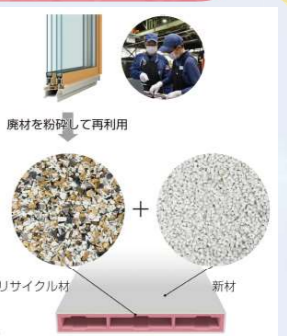

### エコタスフェンスAB1型 アメリカン格子

社内のリサイクル材を活用した樹脂フェンス。環境への配慮と施工性・耐風性能が向上