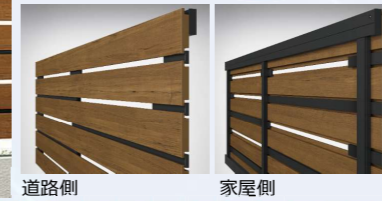

太・細格子を組み合わせた横ランダム格子がオリジナリティあふれる外構を演出!