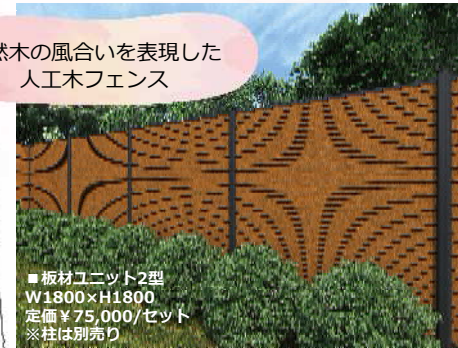

鼻隠しのスリムかつフラット化により
 空間に溶け込むシンプルなデザインに。

6月
発売予定

ジーポートPro シリーズ

■55-60 H23 積雪150cm
 軒天パネル付 定価 ¥1,699,900

他にも！

Point

鼻隠し高さを190→145mmに
 スリム化！

Point

スタイルウォール

■H2900mmタイプ
 端部用 W600×D155mm
 定価 ¥189,500/台

様々な仕上げが
 可能なユニット式軽量壁

別注で
 高さ3100にも対応！

仕上げ方法も多彩！

- エバーアートボード仕上げ
- タイル仕上げ
- ジョリパッド仕上げ

天然木の風合いを表現した
 人工木フェンス

■板材ユニット2型
 W1800×H1800
 定価 ¥75,000/セット
 ※柱は別売り

■ユニット1型

■ユニット2型

柱に差し込む簡単施工！

裏表どちらも使用できる
 リバーシブルデザイン

■カラーバリエーション

表面は
 木肌を思わせる表面加工を施し、
 色合いには
 自然なゆらぎを持たせることで
 リアルな風合いを実現！

チーク シルバークレー 柱：ブラック

only one club

シンプルな構造と
 施工性を表現！

ロココフェンス

■W4000mm H1000mm
 コンクリートブロック上 7段
 定価 ¥65,780/セット

お住まいに合わせて6色のカラーから
 お選びいただけます！

- メンテナンス が嬉しい
 - コストパフォーマンス に優れ
 - コーディネート も楽しめる
- 新しい樹脂木フェンス

■カラーバリエーション

■H1604×W904
 パネル+端部柱。(金具付き)
 定価 ¥96,500/セット