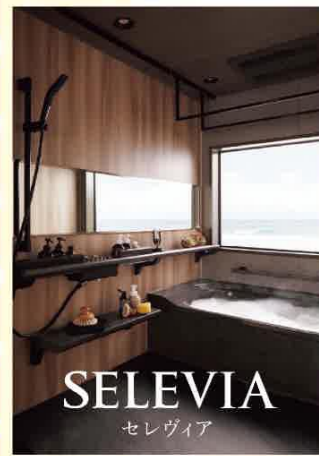

Rinnai おうちにコインランドリーをつくりませんか？

ガス乾燥機
乾太くん

弊社イベントでも来場されたお客様からよりふんわりと早く、洗濯物を乾かしたいという声が多く寄せられました！

北陸の梅雨時に気になる半乾きも乾太くんなら解決です！

さらに！！

電気式に比べてより一層洗濯物がふわふわに仕上がります！