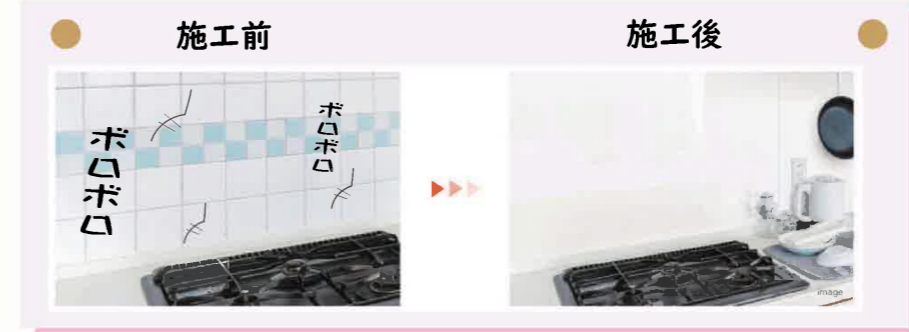

## AICA 既存のタイル下地を活用した『セラールONタイル工法』が登場！

トイレやキッチン廻りなどの壁を簡単リフォームしませんか？！

POINT!

お風呂用の防水タイプもあるよ！

通常のタイル貼りキッチンリフォームだと・・・

タイルを剥がすのが大変！  
時間も費用もかかっちゃう！

タイルはつり → 廃材処理 → 下地作成 → タイル貼 → **リフォーム終了**

セラールONタイル工法の施工方法↓

セラールONタイル工法なら！

下地調整 → セラール貼付 → **リフォーム終了**

少ない工程で簡単リフォーム！

※タイルに浮きや剥がれがある場合は下地処理が必要となります。

工期短縮

メリット

3mmパネル直貼りなので空間を維持

廃棄物粉塵騒音を低減